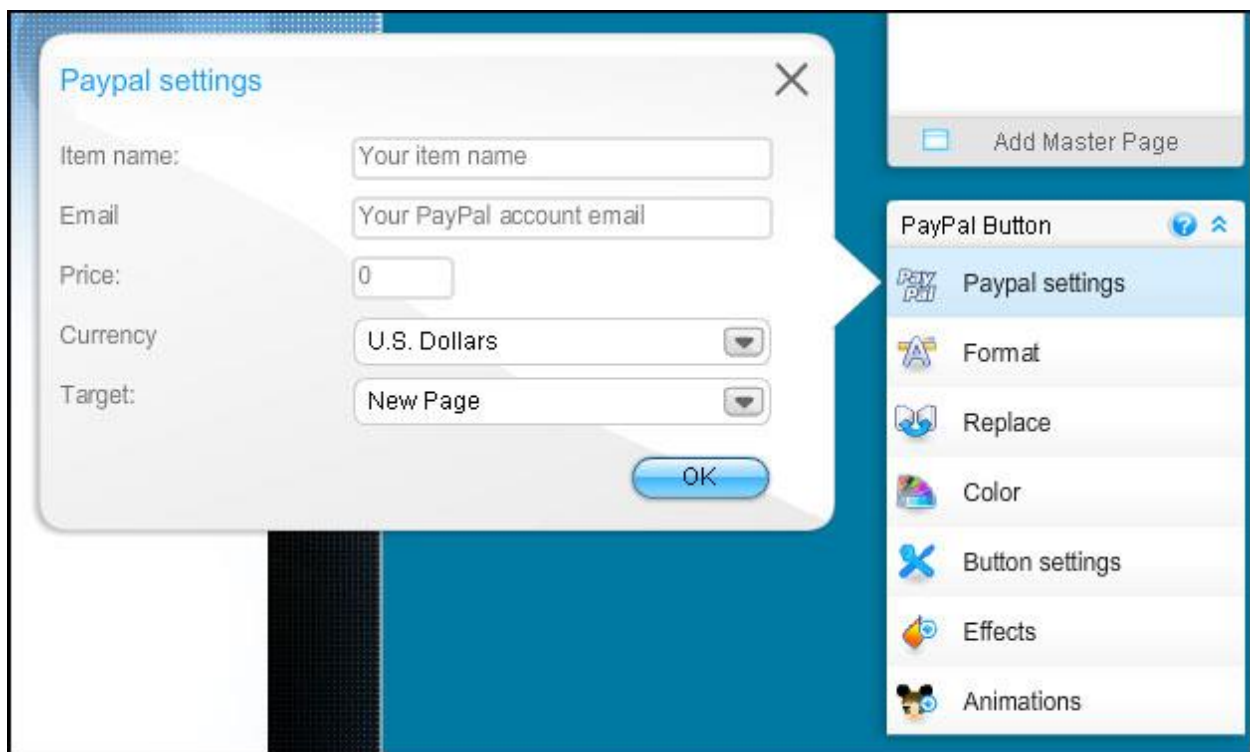

Passo 4: No painel de propriedades PayPal Button (à direita), clique em **PayPal Settings**.

Passo 5: Na janela PayPal Settings,

- Informe o e-mail que você usa para acessar sua conta do PayPal
- Inclua os detalhes do produto que está vendendo (nome, preço, etc.).
- Clique em "OK"

Pronto: seu botão do PayPal está conectado à sua conta do PayPal.