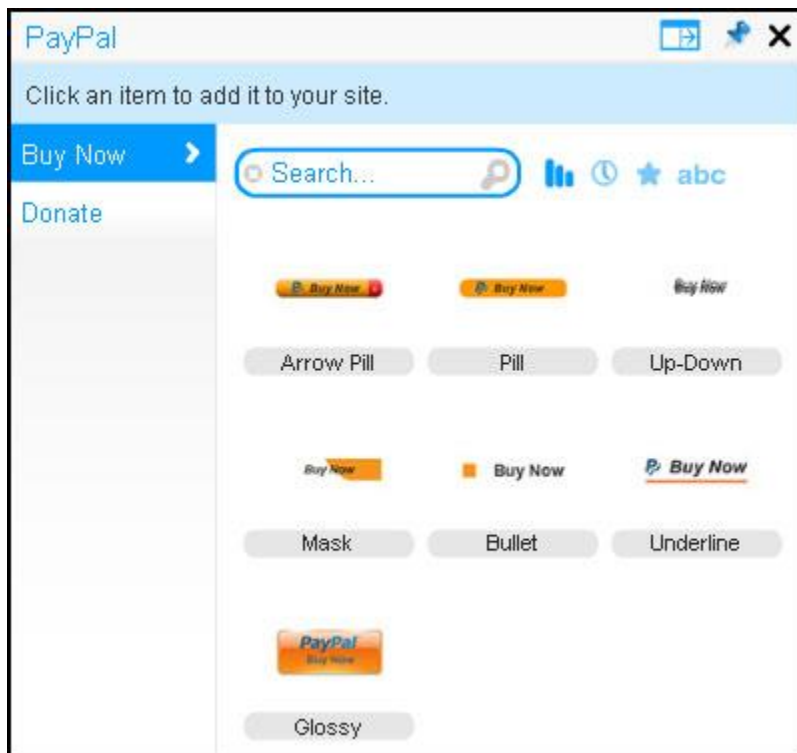

## Opção 2: Incluir um botão do PayPal em seu Wix

Uma maneira simples de incluir um método de pagamento no Wix Creation é incluir os botões "Comprar agora" do PayPal.

Passo 1: No editor do Wix, selecione **eCommerce** > **PayPal Buttons**.

Passo 2: Selecione um botão "Comprar agora" ou "Doar" na Galeria de botões.

Passo 3: Arraste e solte o botão para o local no qual deseja que ele apareça em seu site do Wix.

Passo 4: No painel de propriedades PayPal Button (à direita), clique em **PayPal Settings**.