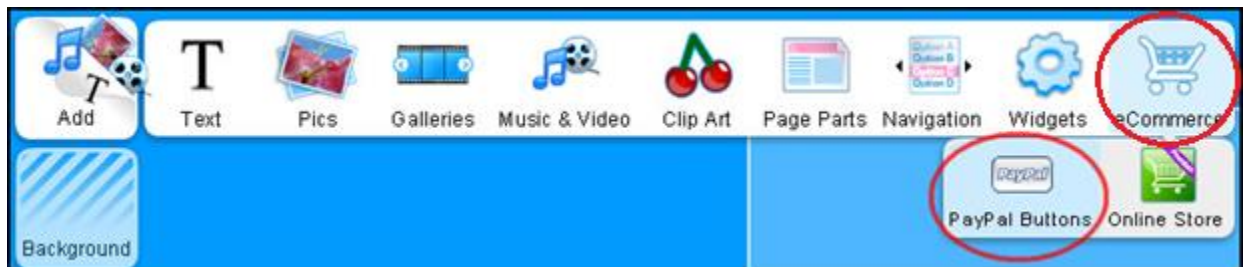

Opção 2: Incluir um botão do PayPal em seu Wix

Uma maneira simples de incluir um método de pagamento no Wix Creation é incluir os botões "Comprar agora" do PayPal.

Passo 1: No editor do Wix, selecione **eCommerce** > **PayPal Buttons**.